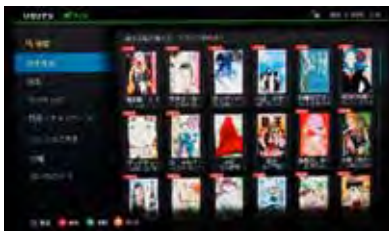

マルチデバイス対応

電子書籍