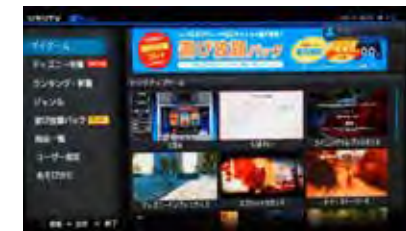

ひかりTVの概要

テレビ **4K**

ビデオ **4K**

カラオケ

ショッピング

ひかりTV

ミュージック

マルチデバイス対応

電子書籍

アプリ

クラウドゲーム