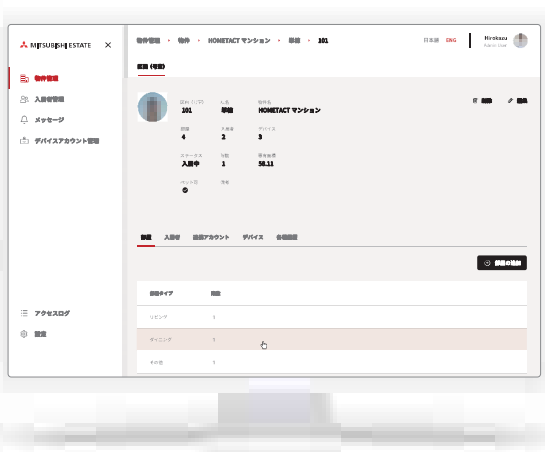

現状のスマートホームに関する導入障壁に向き合い、日本のスマートホーム化を後押しする新サービスHOMETACT。

「簡単に・利便性高く・安心して」導入できるこのサービスは、

アプリケーションだけでなくその周辺にある課題も包括的に解決できる、総合スマートホームサービスとして三菱地所が自社開発しました。

スマートホームシステム

専用アプリ「HOMETACT」

管理ポータル機能「TACTBASE」

周辺サービス

設置・設定サービス

コールセンター

駆けつけサービス

HOMETACT

HOMETACTサービス全体図

スマートホームを日本のスタンダードに

HOMETACTは総合デベロッパーである当社のノウハウを活かしながら、日本の住環境に導入しやすい総合スマートホームサービスとして開発しました。今後はさらなるサービス拡充により、暮らし全般を支えるスマートインフラの構築を目指していきます。

HOMETACT専用アプリ機能紹介 1

毎日使うものだからこそ、分かりやすいインターフェースに

便利そうだけど難しそう。HOMETACTはそんな方でも普段使いできるアプリケーションを目指して、インターフェースにもこだわりました。

ホーム画面

お気に入りシーンを追加すると、
上部にショートカットアイコンを表示

誤操作防止のため、スマートロック施錠
操作は、スライド方式を採用

スピーディな操作を意識し、ウィジェットに
ショートカットボタンを設置

どちらの利き手でも操作しやすいように
使用頻度の高い「ホーム」は中央に配置