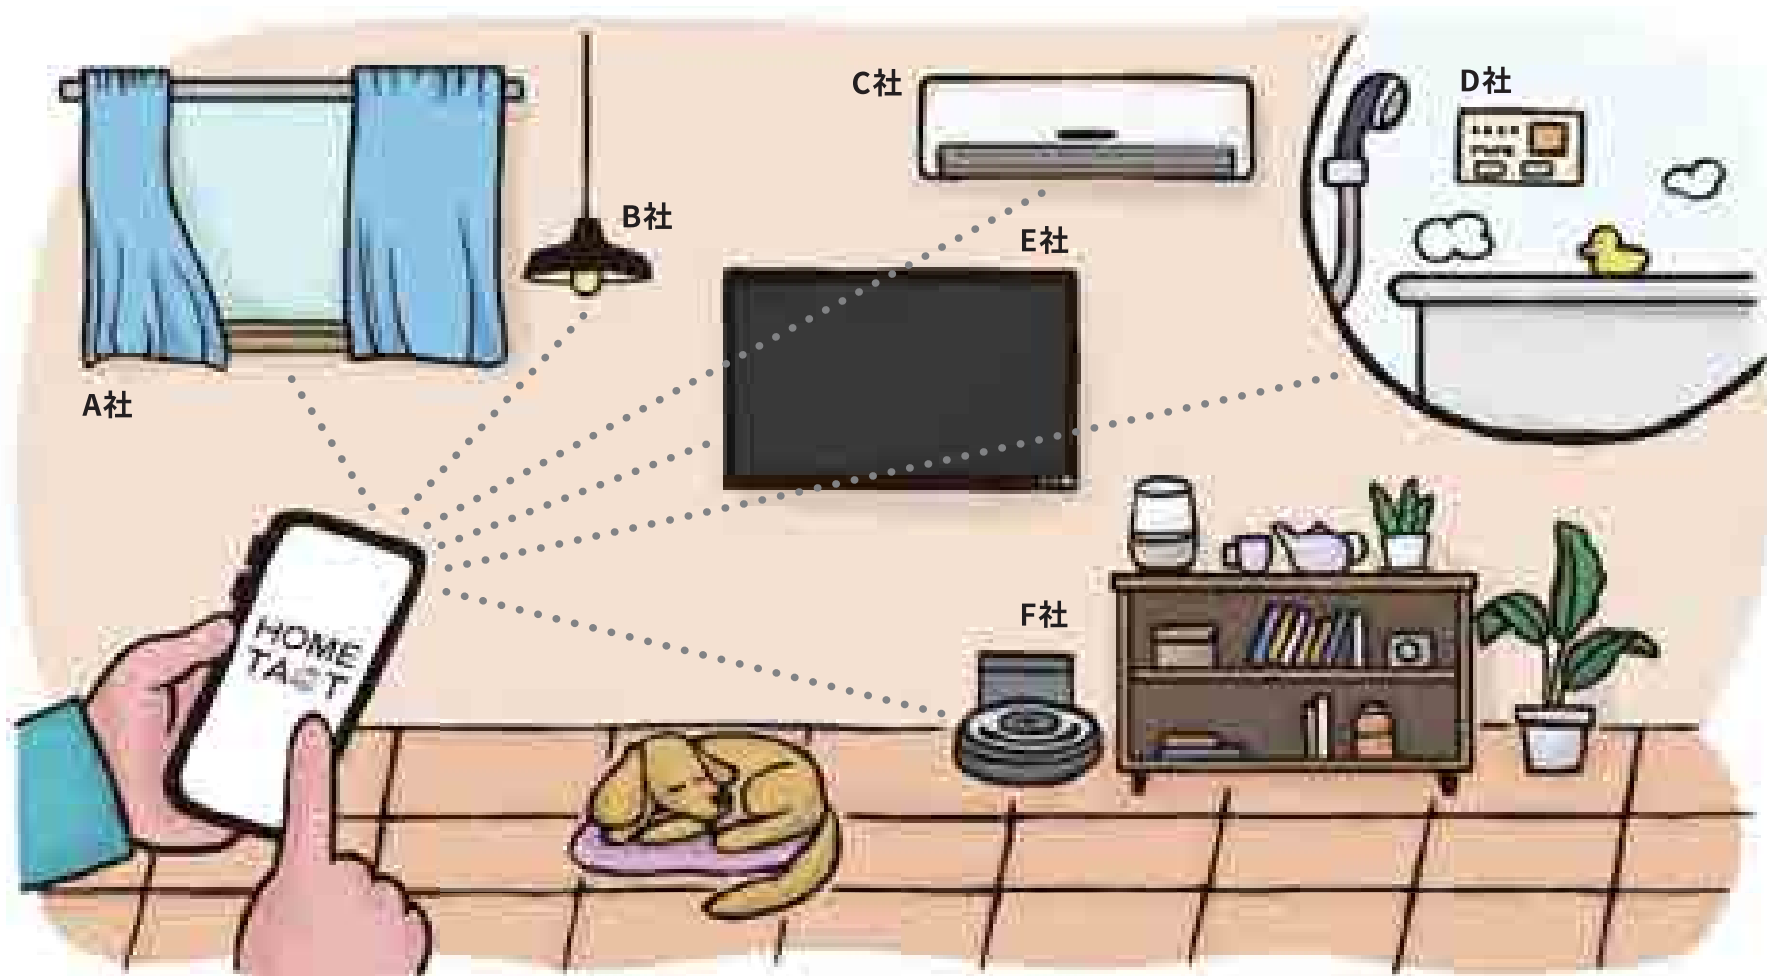

スマートロック画面

TVリモコン画面

HOMETACT専用アプリ機能紹介 2

シーン

シーンを設定すると、アプリのタップ操作などワンアクションで複数のスマートデバイスをまとめて動かすことができるようになり、スマートホームの自由度が一層高まります。

スマートスピーカーと組み合わせれば、声での操作だけでなく、一緒にお気に入りの音楽を流したり天気予報の確認などを行うことも可能です。

アプリでシーンを設定

ワンアクション

シーンが起動

シーンごとにお好みのピクチャを選択し、お気に入りのウィジェットに。

作成したシーンをより身近に感じてもらえるよう、12のプリセットピクチャをご用意。

お好みのピクチャで管理しやすくするなど、ユーザーにとっての使いやすい環境を目指しました。

HOMETACT専用アプリ機能紹介 3

マイルール

マイルールを設定すると、時間や位置情報などをトリガーとして、特定のスマートデバイスを自動で動かせるようになります。この機能でユーザーは、自分の生活リズムに同調した暮らしの実現へと近づけます。

アプリでマイルールを設定

トリガー(条件)

マイルールを実行

ジオフェンシング「Geofencing」について

スマートフォンの位置情報サービス(GPS)を活用し、ユーザーが登録した任意のロケーションに<到着する/離れる>ことをトリガーとして、マイルールを開始させることができます。時間とロケーションをクロスしたり、特定の曜日のみを除外するなどの幅広い設定が可能です。※設定可能距離：半径150m～10kmまで

HOMETACT専用アプリ機能紹介 4

ホームオートメーションをこのアプリケーションひとつで

HOMETACTは特定のブランド・メーカーに依存しない、スマートデバイスの自由な連携による新しいスマートライフを提案します。
エアコンやテレビに照明、カーテンや玄関の鍵まで、幅広い住設機器・家電をこれ一つでまとめて操作・管理することができます。

HOMETACT対応デバイス 1

進化するスマートホーム ー対応デバイスは今後さらに拡大予定ー