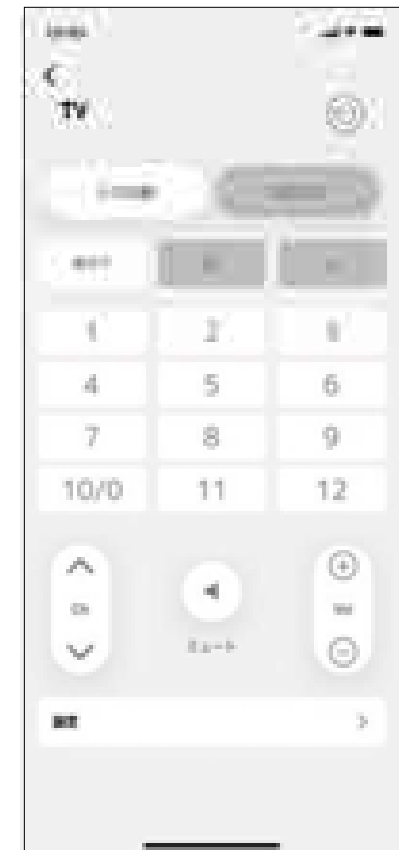

便利そうだけど難しそう。HOMETACTはそんな方でも普段使いできるアプリケーションを目指して、インターフェースにもこだわりました。

ホーム画面

お気に入りシーンを追加すると、
上部にショートカットアイコンを表示

誤操作防止のため、スマートロック施錠
操作は、スライド方式を採用

スピーディな操作を意識し、ウィジェットに
ショートカットボタンを設置

どちらの利き手でも操作しやすいように
使用頻度の高い「ホーム」は中央に配置

スマートロック画面

TVリモコン画面

HOMETACT専用アプリ機能紹介 2

シーン

シーンを設定すると、アプリのタップ操作などワンアクションで複数のスマートデバイスをまとめて動かすことができるようになり、スマートホームの自由度が一層高まります。

スマートスピーカーと組み合わせれば、声での操作だけでなく、一緒にお気に入りの音楽を流したり天気予報の確認などを行うことも可能です。

アプリでシーンを設定

ワンアクション