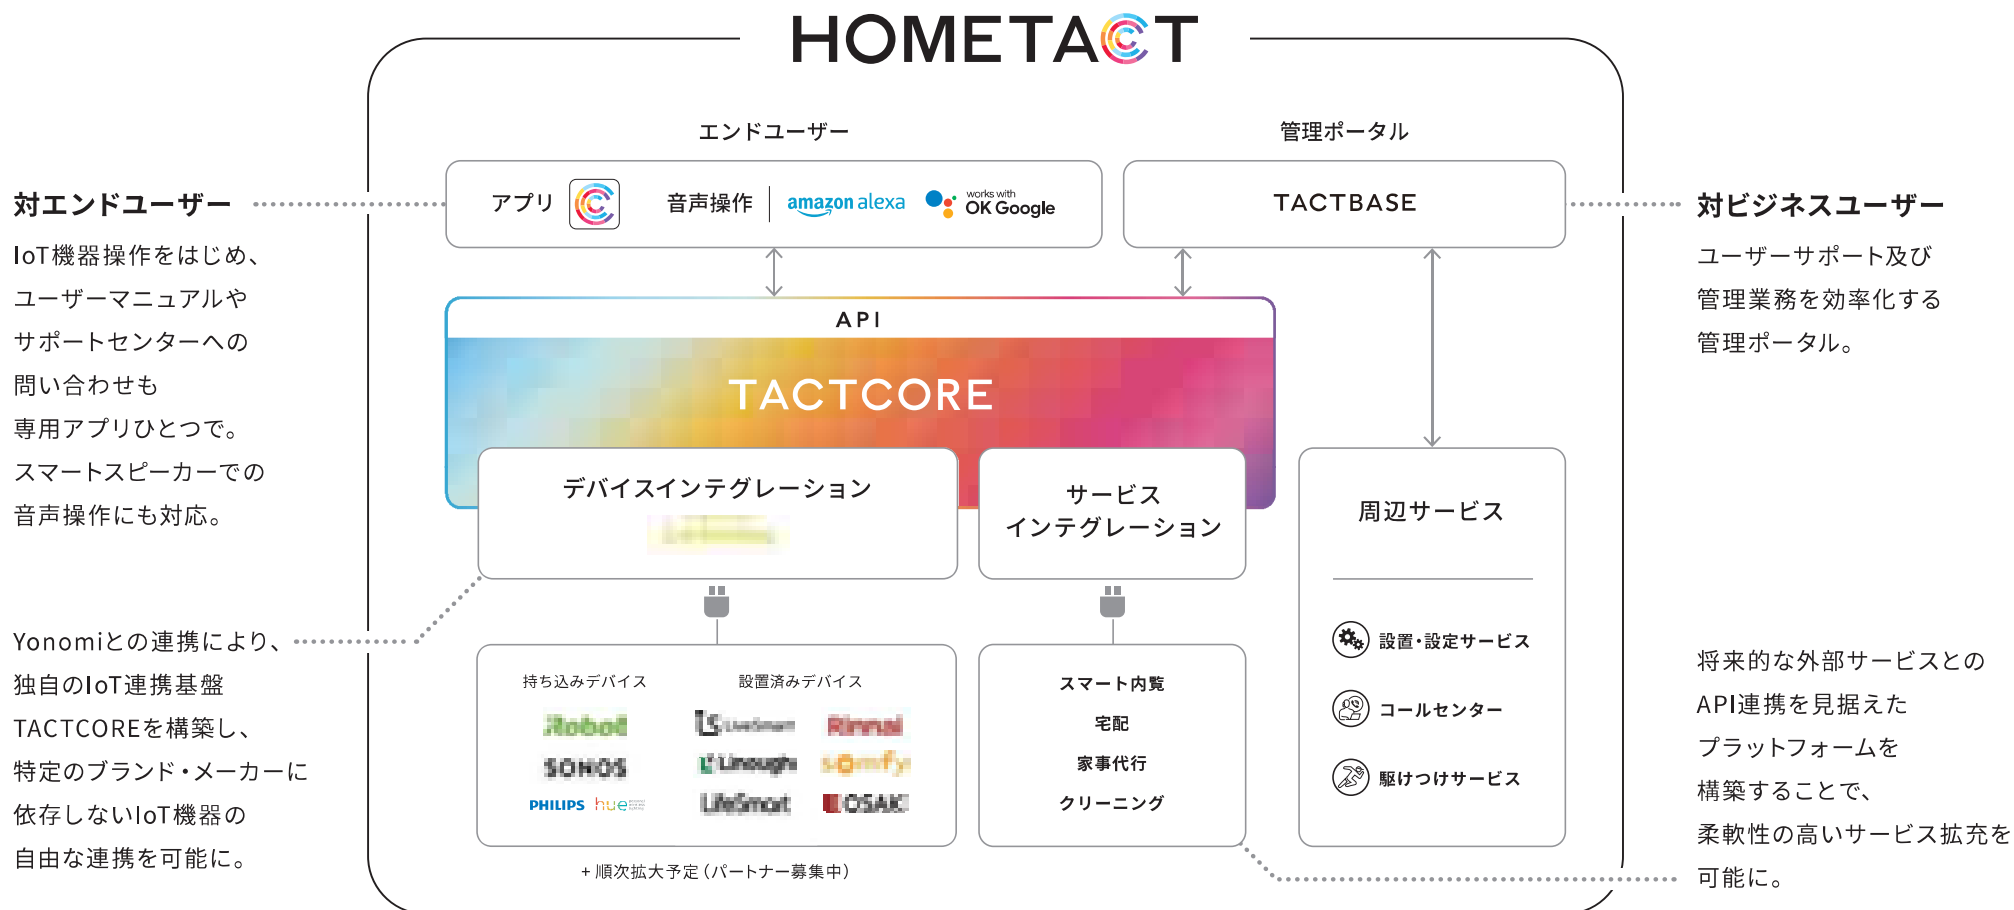

コールセンター

駆けつけサービス

HOMETACT

HOMETACTサービス全体図

スマートホームを日本のスタンダードに

HOMETACTは総合デベロッパーである当社のノウハウを活かしながら、日本の住環境に導入しやすい総合スマートホームサービスとして開発しました。今後はさらなるサービス拡充により、暮らし全般を支えるスマートインフラの構築を目指していきます。

HOMETACT専用アプリ機能紹介 1

毎日使うものだからこそ、分かりやすいインターフェースに

便利そうだけど難しそう。HOMETACTはそんな方でも普段使いできるアプリケーションを目指して、インターフェースにもこだわりました。

ホーム画面

お気に入りシーンを追加すると、
上部にショートカットアイコンを表示

誤操作防止のため、スマートロック施錠
操作は、スライド方式を採用

スピーディな操作を意識し、ウィジェットに
ショートカットボタンを設置

どちらの利き手でも操作しやすいように
使用頻度の高い「ホーム」は中央に配置

スマートロック画面

TVリモコン画面

HOMETACT専用アプリ機能紹介 2

シーン

シーンを設定すると、アプリのタップ操作などワンアクションで複数のスマートデバイスをまとめて動かすことができるようになり、スマートホームの自由度が一層高まります。

スマートスピーカーと組み合わせれば、声での操作だけでなく、一緒にお気に入りの音楽を流したり天気予報の確認などを行うことも可能です。

アプリでシーンを設定

ワンアクション

アプリでマイルールを設定

トリガー(条件)

マイルールを実行

ジオフェンシング「Geofencing」について

スマートフォンの位置情報サービス(GPS)を活用し、ユーザーが登録した任意のロケーションに<到着する/離れる>ことをトリガーとして、マイルールを開始させることができます。時間とロケーションをクロスしたり、特定の曜日のみを除外するなどの幅広い設定が可能です。※設定可能距離：半径150m～10kmまで